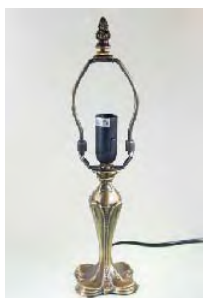

13 717 00
Zink Fuß 500 SB
Zinc base
A/B: 56 / 39 cm

13 718 00
Zink Fuß 520 S
Zinc base
A/B: 31 / 18 cm

13 719 00
Zink Fuß 524 A
Zinc base
A/B: 51 / 34 cm

13 720 00
Zink Fuß 532
Zinc base
A/B: 37 / 20 cm

13 721 00
Zink Fuß 532 M
Zinc base
A/B: 30 / 17 cm

13 722 00
Zink Fuß 533
Zinc base
A/B: 33 / 20 cm

13 723 00
Zink Fuß 609
Zinc base
A/B: 42 / 26 cm

13 724 00
Zink Fuß 704L
Zinc base
A/B: 52 / 35 cm

13 725 00
Zink Fuß 922
Zinc base
A/B: 25 / 11 cm

13 727 00
Zink Fuß B II 18S
Zinc base
A/B: 50 / 35 cm

13 728 00
Zink Fuß 203
Zinc base
A/B: 53 / 33 cm

13 730 00
Zink Fuß OT-025
Zinc base
A/B: 49 / 29 cm

13 729 00
Zink Fuß H 32I
Zinc base
A/B: 47 / 29 cm

Maßangaben Measurements

Die Maße können im Einzelfall etwas differieren.