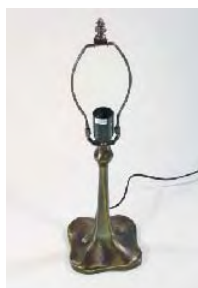

13 722 00
Zink Fuß 533
Zinc base
A/B: 33 / 20 cm

13 723 00
Zink Fuß 609
Zinc base
A/B: 42 / 26 cm

13 724 00
Zink Fuß 704L
Zinc base
A/B: 52 / 35 cm

13 725 00
Zink Fuß 922
Zinc base
A/B: 25 / 11 cm

13 727 00
Zink Fuß B II 18S
Zinc base
A/B: 50 / 35 cm

13 728 00
Zink Fuß 203
Zinc base
A/B: 53 / 33 cm

13 730 00
Zink Fuß OT-025
Zinc base
A/B: 49 / 29 cm

13 729 00
Zink Fuß H 32I
Zinc base
A/B: 47 / 29 cm

Maßangaben Measurements

Die Maße können im Einzelfall etwas differieren.