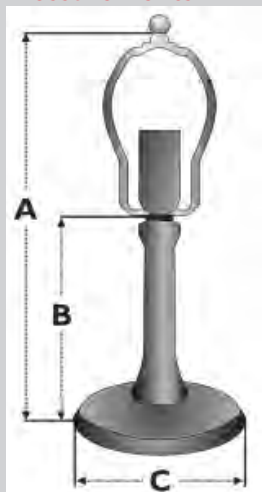

Our brass casting bases are made of high quality brass with brown or green patina. The lamp bases are delivered without electrical components.

Maßangaben Measurements

Die Maße können im Einzelfall etwas differieren.